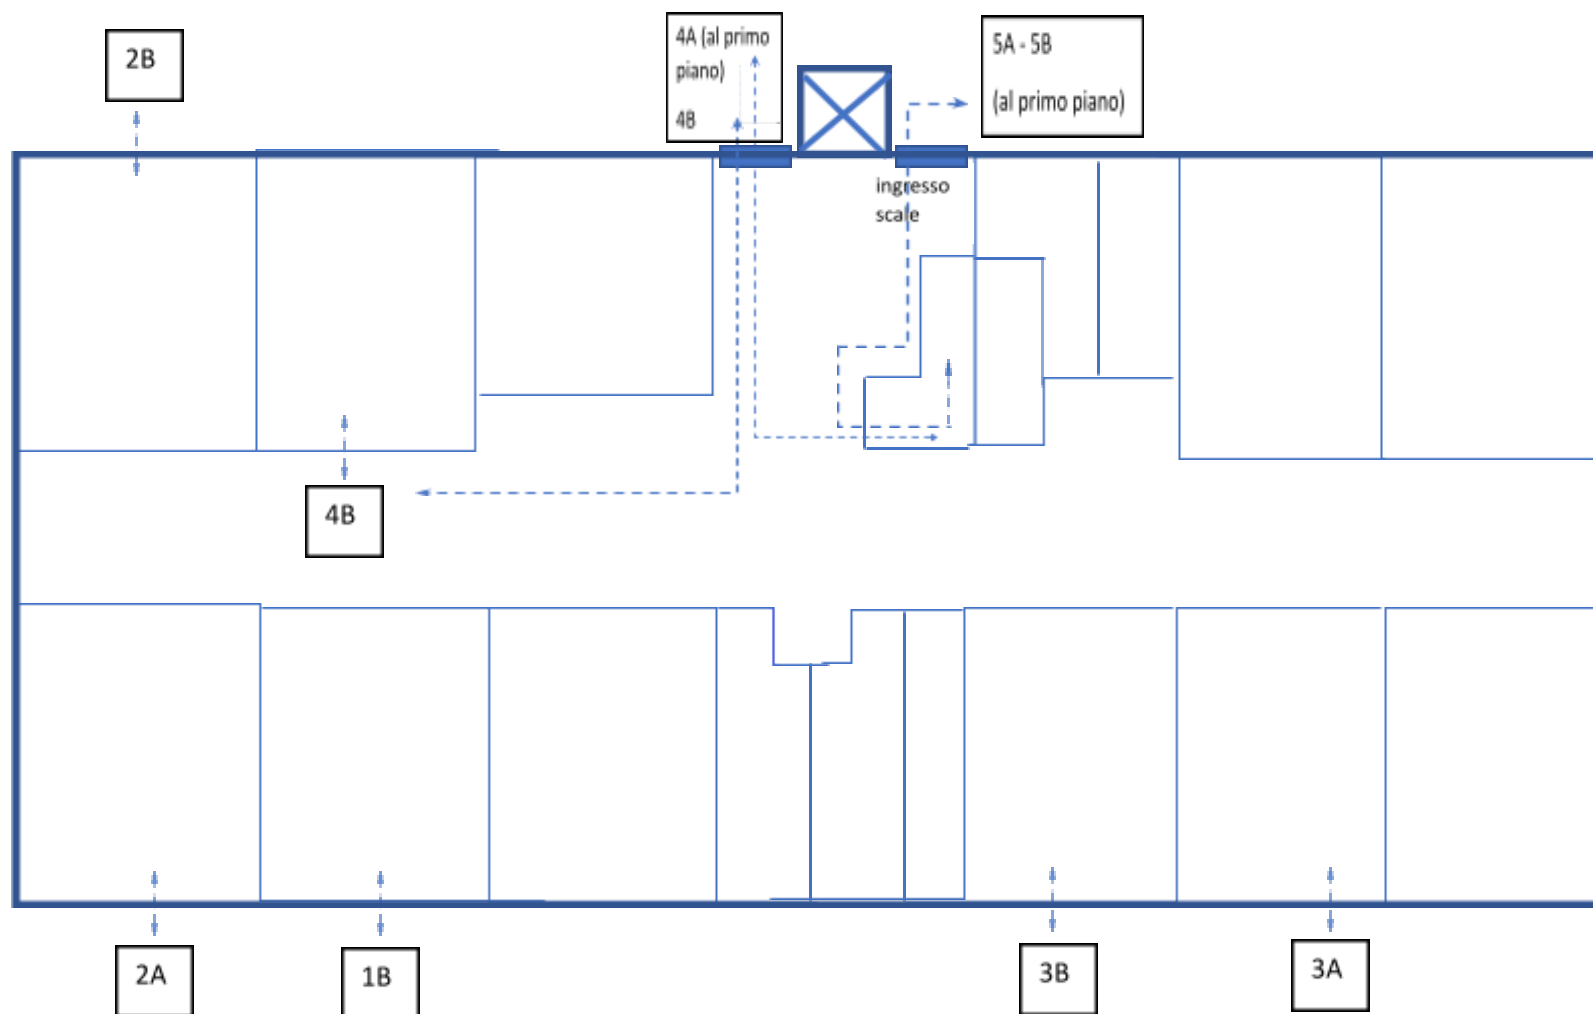

SEZIONE A

ENTRATA ORE 8:30
USCITA ORE 13:00 GIORNI CORTI
USCITA ORE 16:30 GIORNI LUNGH

SEZIONE B

ENTRATA ORE 8:30
USCITA ORE 16:30

INGRESSO

CANCELLO VIA BALDOVINETTI

Classi:

2B - 4A - 4B - 5A - 5B

INGRESSO

CANCELLO VIA SAN VITO

Classi:

1B - 2A - 3A - 3B